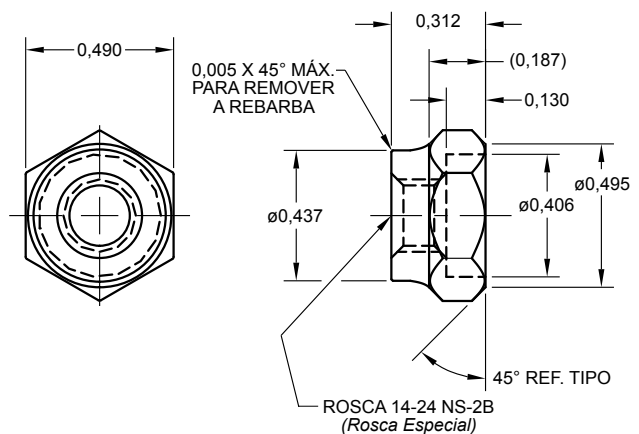

SPIROL®

PORCAS FERROVIÁRIAS

Porcas da série AAR

AAR P/N: 10706
SPIROL P/N: 26004

AAR P/N: 10707
SPIROL P/N: 26003

TESTE PORCA FOLHEADA A OURO
SPIROL P/N: 103092

| | |
|--------------------------------|--|
| MATERIAL E Latão | ACABAMENTO N Níquel Brilhante Z Folheado a Ouro |
| QUANTIDADE CAIXA PADRÃO | |
| P/N: 26004 & 103092 1.500 | P/N: 26003 2.500 |

Dimensões do Rebaixo para o item #103092 pode ser alterado para atender às necessidades individuais do cliente.

Américas

SPIROL Brasil

Rua Mafalda Barnabé Soliane, 134
Comercial Vitória Martini, Distrito Industrial
CEP 13347-610, Indaiatuba, SP, Brasil
Tel. +55 19 3936 2701
Fax. +55 19 3936 7121