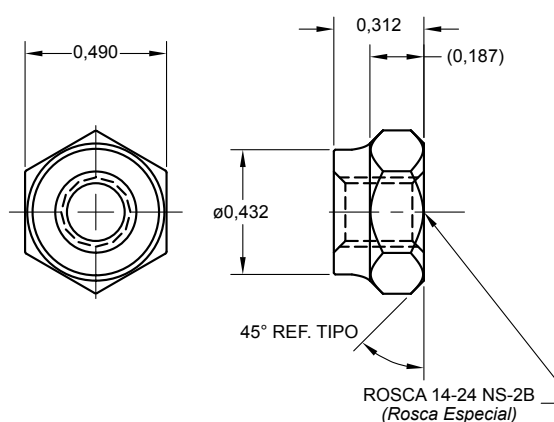

SPIROL®

PORCAS FERROVIÁRIAS

Porcas da série AAR

AAR P/N: 10706
SPIROL P/N: 26004

AAR P/N: 10707
SPIROL P/N: 26003

TESTE PORCA FOLHEADA A OURO
SPIROL P/N: 103092

| | |
|--------------------------------|--|
| MATERIAL E Latão | ACABAMENTO N Níquel Brilhante Z Folheado a Ouro |
| QUANTIDADE CAIXA PADRÃO | |
| P/N: 26004 & 103092 1.500 | P/N: 26003 2.500 |

Dimensões do Rebaixo para o item #103092 pode ser alterado para atender às necessidades individuais do cliente.

Américas

SPIROL Brasil

Rua Mafalda Barnabé Soliane, 134
Comercial Vitória Martini, Distrito Industrial
CEP 13347-610, Indaiatuba, SP, Brasil
Tel. +55 19 3936 2701
Fax. +55 19 3936 7121