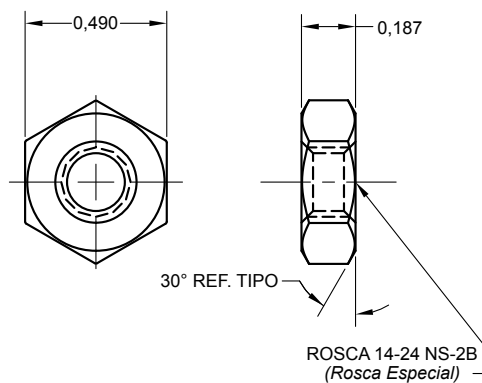

SPIROL®

PORCAS FERROVIÁRIAS

Porcas da série AAR

AAR P/N: 10706
SPIROL P/N: 26004

AAR P/N: 10707
SPIROL P/N: 26003

TESTE PORCA FOLHEADA A OURO
SPIROL P/N: 103092

| | |
|--------------------------------|--|
| MATERIAL E Latão | ACABAMENTO N Níquel Brilhante Z Folheado a Ouro |
| QUANTIDADE CAIXA PADRÃO | |
| P/N: 26004 & 103092 1.500 | P/N: 26003 2.500 |